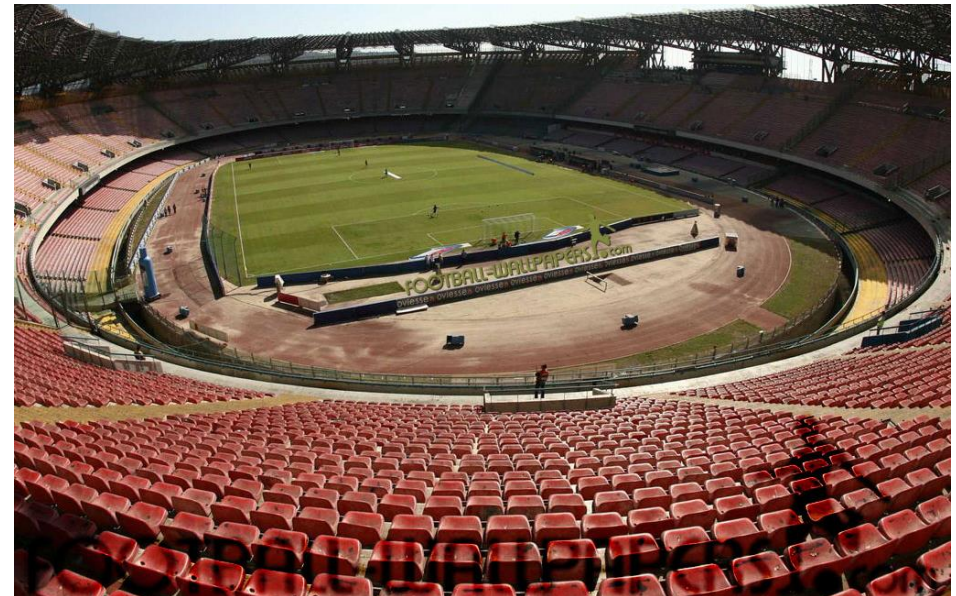

2 მთავარი ფორი

Mercedes Benz Arena / VfB Stuttgart, German National Team

1 მთავარი ფორი

იტალია

Stadio Olimpico / AS Roma, SS Lazio, Italy National Team

1 მანქანის ფორი

San Siro / Giuseppe Meazza / AC Milan, Internazionale

3 მანქანის ფორი

იტალია

Juventus Stadium / Juventus FC

1 მთავარი ფორი

Stadio San Nicola / FC Bari

2 მთავარი ფორი

Stadio San Paolo / SSC Napoli

1 მთავარი ფორი