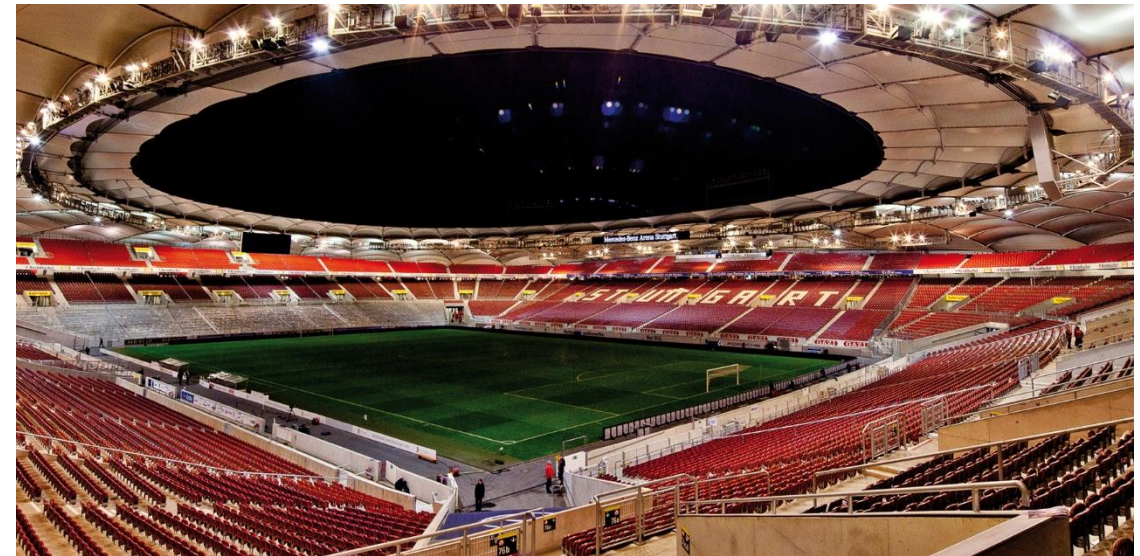

გერმანია

Veltins Arena / Schalke 04, German National Team

1 მთავარი ფორი

Olympiastadion Munchen / TSV Munchen 1860 , German National Team

1 მთავარი ფორი

Westfalenstadion / Borussia Dortmund, German National Team

2 მთავარი ფორი

Mercedes Benz Arena / VfB Stuttgart, German National Team

1 მთავარი ფორი

იტალია

Stadio Olimpico / AS Roma, SS Lazio, Italy National Team

1 მანქანის ფორი

San Siro / Giuseppe Meazza / AC Milan, Internazionale