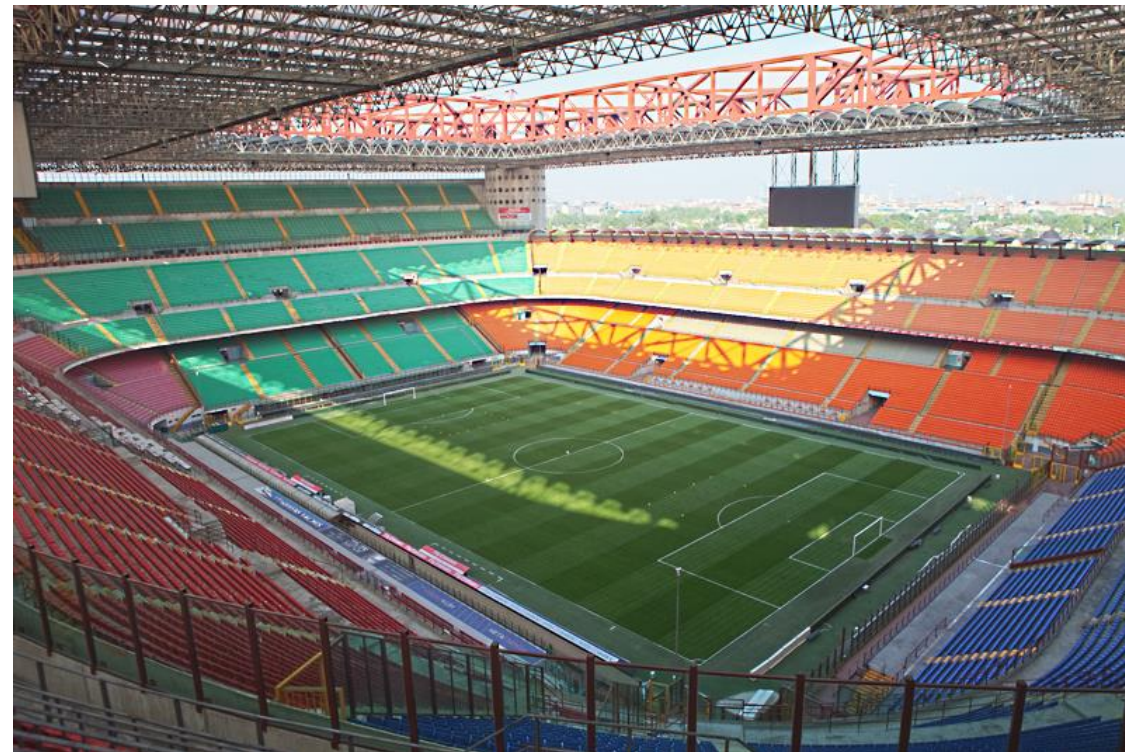

2 მთავარი ფორი

Mercedes Benz Arena / VfB Stuttgart, German National Team

1 მთავარი ფორი

იტალია

Stadio Olimpico / AS Roma, SS Lazio, Italy National Team

1 მანქანის ფორი

San Siro / Giuseppe Meazza / AC Milan, Internazionale

3 მანქანის ფორი

იტალია

Juventus Stadium / Juventus FC

1 მთავარი ფორი

Stadio San Nicola / FC Bari

2 მთავარი ფორი

Stadio San Paolo / SSC Napoli

1 მთავარი ფორი